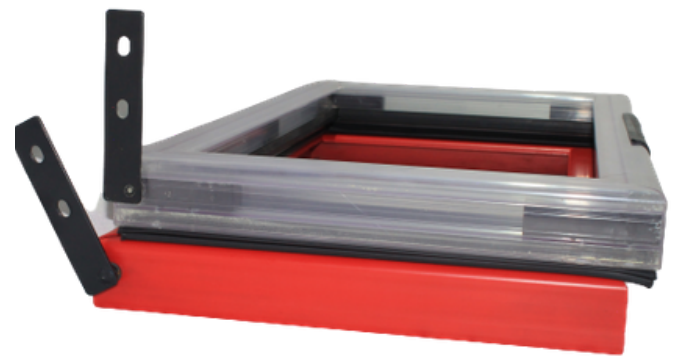

www.risebusinessc.com

administracion@risebusinessc.com

+57 (1) 2317841

REFRIGERACIÓN

PUERTAS EN PVC RÍGIDO

Desarrollamos productos plásticos dirigidos a la línea de refrigeración doméstica, industrial y comercial según los requerimientos de cada uno de nuestros clientes.

COMPOSICIÓN

- Marco en PVC rígido
- Escuadras en ABS
- Sistema autoretorno
- Bisagra superior e inferior
- Manija embebida o sobrepuesta
- Empaque magnético

Todos nuestros productos se fabrican en los colores de preferencia del cliente y su precio depende de factores como la cantidad y tamaño.

Todos nuestros productos se fabrican en los colores de preferencia del cliente y su precio depende de factores como la cantidad y tamaño.

PERFILERÍA FLEXIBLE

Nuestros perfiles flexibles se distinguen por sus buenas prácticas de manufactura y están diseñados para frigoríficos industriales y de hogar.

Poseemos alrededor de 15 modelos, los cuales están compuestos por la empaquetadura de funda en PVC y el imán permanente.

Todos nuestros productos se fabrican en los colores de preferencia del cliente y su precio depende de factores como la cantidad y tamaño.