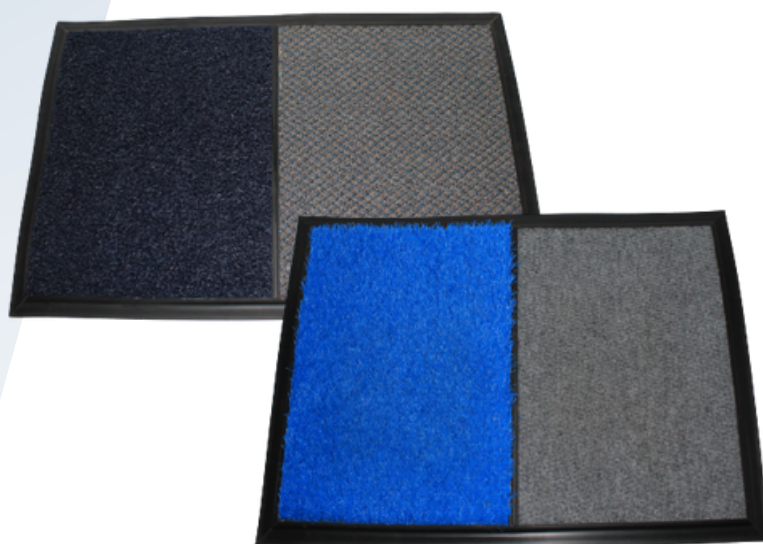

ASEO

PALOS DE ESCOBAS Y ESCOBAS

Los palos de escoba fabricados en PVC rígido son más duraderos y colaboran a la sostenibilidad ambiental, reduciendo la tala de árboles.

Contamos con una amplia variedad de cerdas de escoba que se acoplan a diferentes usos y pisos para un barrido impecable.

Todos nuestros productos se fabrican en los colores de preferencia del cliente y su precio depende de factores como la cantidad y el tamaño.

TAPETES DE DESINFECCIÓN

Fabricamos tapetes de desinfección en distintas variedades y tamaños para diferentes espacios como oficinas y hogares perfectos para limpiar a profundidad suelas de zapatos y las patas de las mascotas.

Las medidas de los tapetes varían según los requerimientos de nuestros clientes.

COMPOSICIÓN

- Tapete de secado
- Tapete de absorción
- Borde en PVC atóxico

Todos nuestros productos se fabrican en los colores de preferencia del cliente y su precio depende de factores como la cantidad y tamaño.

BORDES DE TAPETES

Manejamos perfilería en PVC para la manufactura de los bordes de tapetes.

Adicionalmente trabajamos diseños exclusivos y requerimientos detallados para cada uno de estos perfiles.

Perfil separador