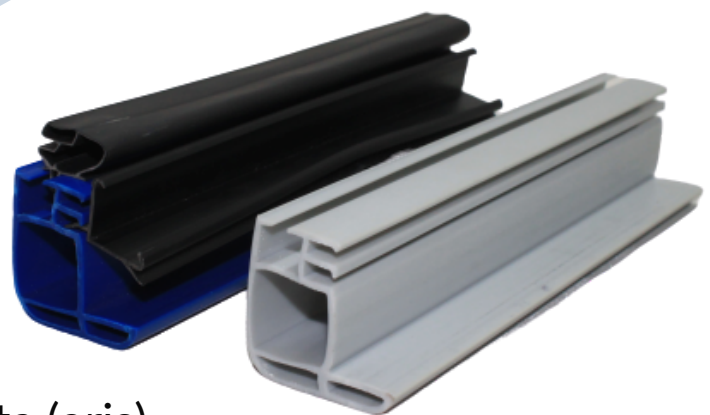

CVR 02 Puerta (gris)

Todos nuestros productos se fabrican en los colores de preferencia del cliente y su precio depende de factores como la cantidad y tamaño.